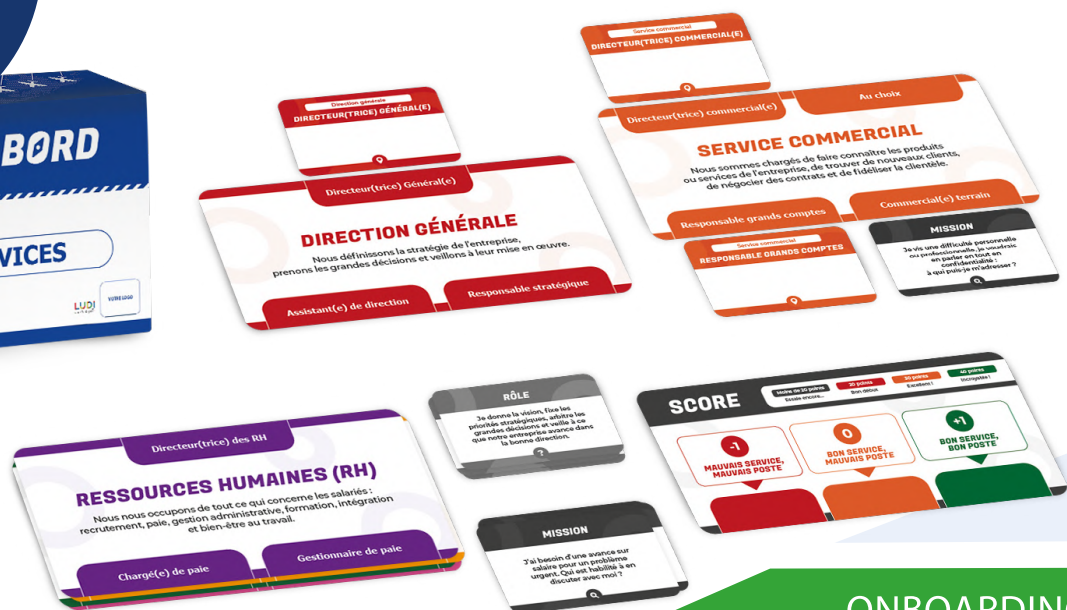

€

À partir de

1100 € HT

7

[Plus d'informations](#)

LE JEU D'ONBOARDING POUR INTÉGRER LES NOUVEAUX COLLABORATEURS

ONBOARDING

INTÉGRATION EFFICACE

COOPÉRATION

Découverte ludique des services, des postes et du rôle de chacun.

Intégration réussie = collaborateur efficace immédiatement.

Une excellente première impression, plus humaine et engageante.

€

À partir de
3000 € HT